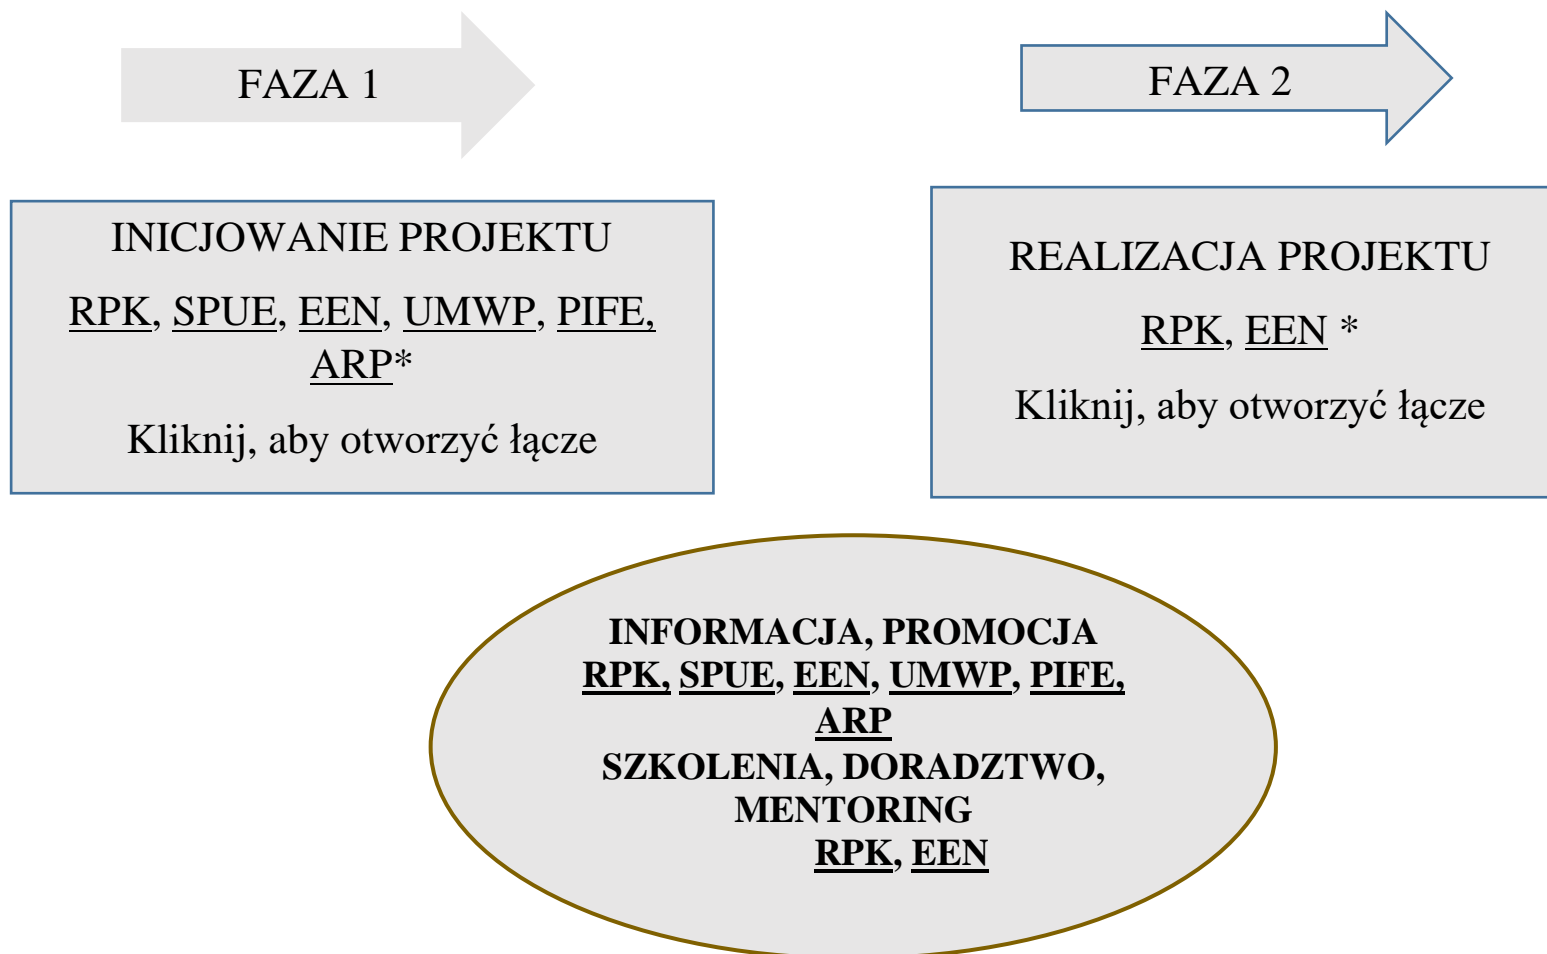

FAZY PROJEKTU I WSPARCIE EKSPERCKIE W PROGRAMIE HORYZONT

Wsparcie z poziomu regionalnego:

RPK - Regionalny Punkt Kontaktowy Programów Ramowych UE, Politechnika Gdańska

SPUE - Stowarzyszenie Pomorskie w UE - Biuro Regionalne Województwa Pomorskiego w Brukseli (członkowie SPUE, w szczególności uczelnie)

EEN - Enterprise Europe Network przy Stowarzyszeniu Wolna Przedsiębiorczość w Gdańsku (przedsiębiorcy)

UMWP - Urząd Marszałkowski Województwa Pomorskiego (UMWP) oraz samorządowe jednostki organizacyjne)

PIFE - Główny Punkt Informacyjny Funduszy Europejskich przy UMWP

ARP - Agencja Rozwoju Pomorza S.A. (przedsiębiorcy)

Wsparcie z poziomu krajowego:

Krajowy Punkt Kontaktowy Programów Badawczych UE w Warszawie

Krajowy Punkt Kontaktowy ds. Instrumentów Finansowych Programów UE w Warszawie

*kliknij, aby otworzyć łącze